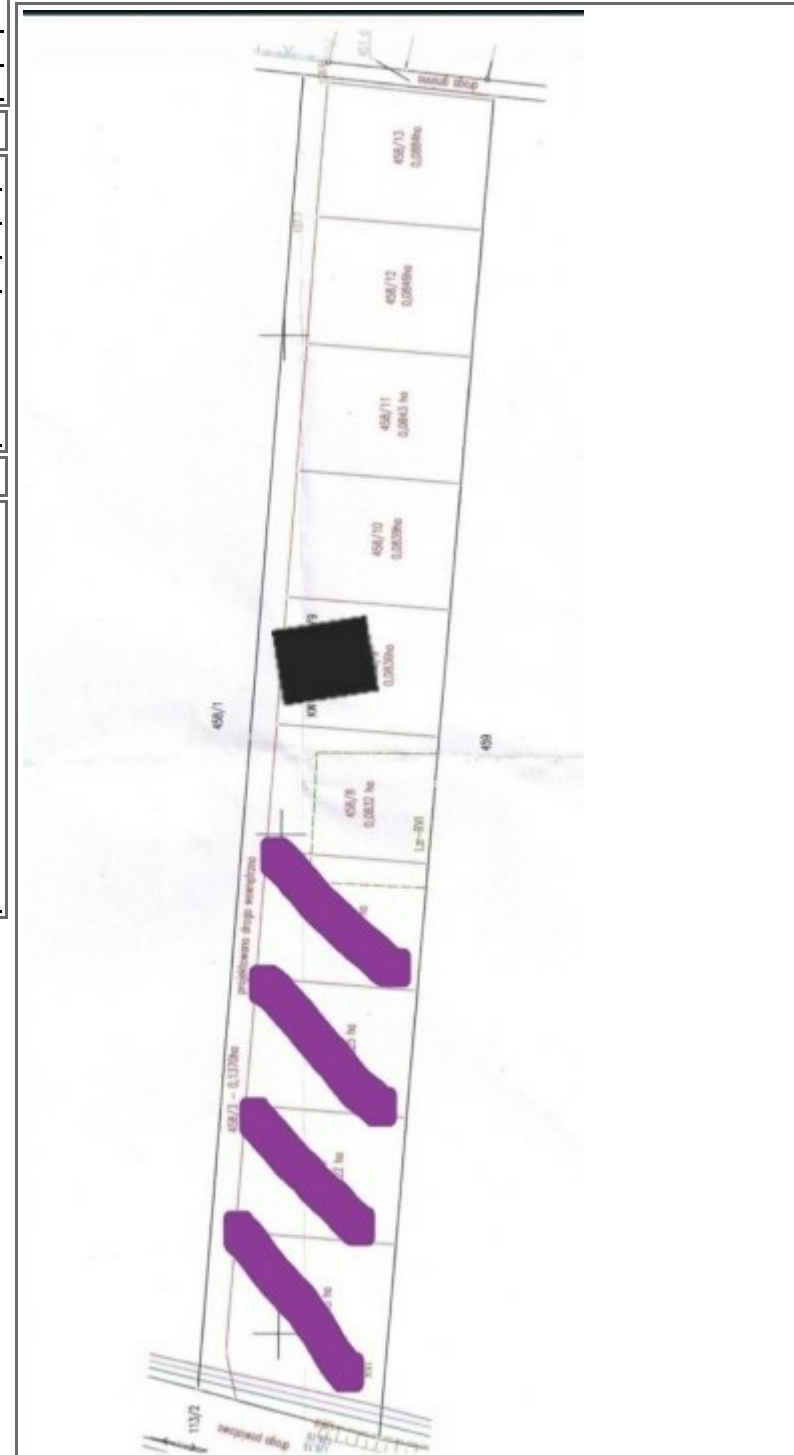

Biuro Pośrednictwa Nieruchomości "Allenieruchomości"

Paweł Hołodewicz
ul. Kopcińskiego 35 Łódź 90-143
tel.: 888123979
email: biuro@allenieruchomosci.com.pl
Łódź

Informacje ogólne	
Oferta nr	ALE-GS-474
Rodzaj	sprzedaż
Lokalizacja	Pęczniew
Dzielnica	Brzeg
Pow. całkowita [m2]	832.00 m ²
Cena	55000.00 PLN
Cena/m2	66.11
Status	aktualna
Imię i nazwisko	Katarzyna Hołodewicz
Telefon komórkowy	536 - 111 - 537
Telefon	881 - 405 - 881
E-mail	katarzynaholodewicz@interia.pl

Opis	
Plac zabaw	nie
Alarm	nie
Winda	nie
Drzwi antywłamaniowe	nie
Sprzedam kolejną działkę budowlaną o powierzchni 832m2 w miejscowości Brzeg gm. Pęczniew, przy zbiorniku Jeziersko. Wytoczona prywatna droga wewnętrzna . Piękna okolica , dookoła pola i lasy . Termin Uniejów , Jeziersko do dyspozycji przyszłego właściciela. Oferta bezpośrednia.	

Mapa

Nieruchomość	
Standard	4
Powierzchnia działki [m2]	0.00
Zagosp. działki	niezagospodarowana
Ukształtowanie działki	płaska
Kształt działki	prostokąt
Ogrodzenie działki	brak

Pomieszczenia

Zdjęcia

**Biuro Pośrednictwa Nieruchomości "Allenieruchomości"**